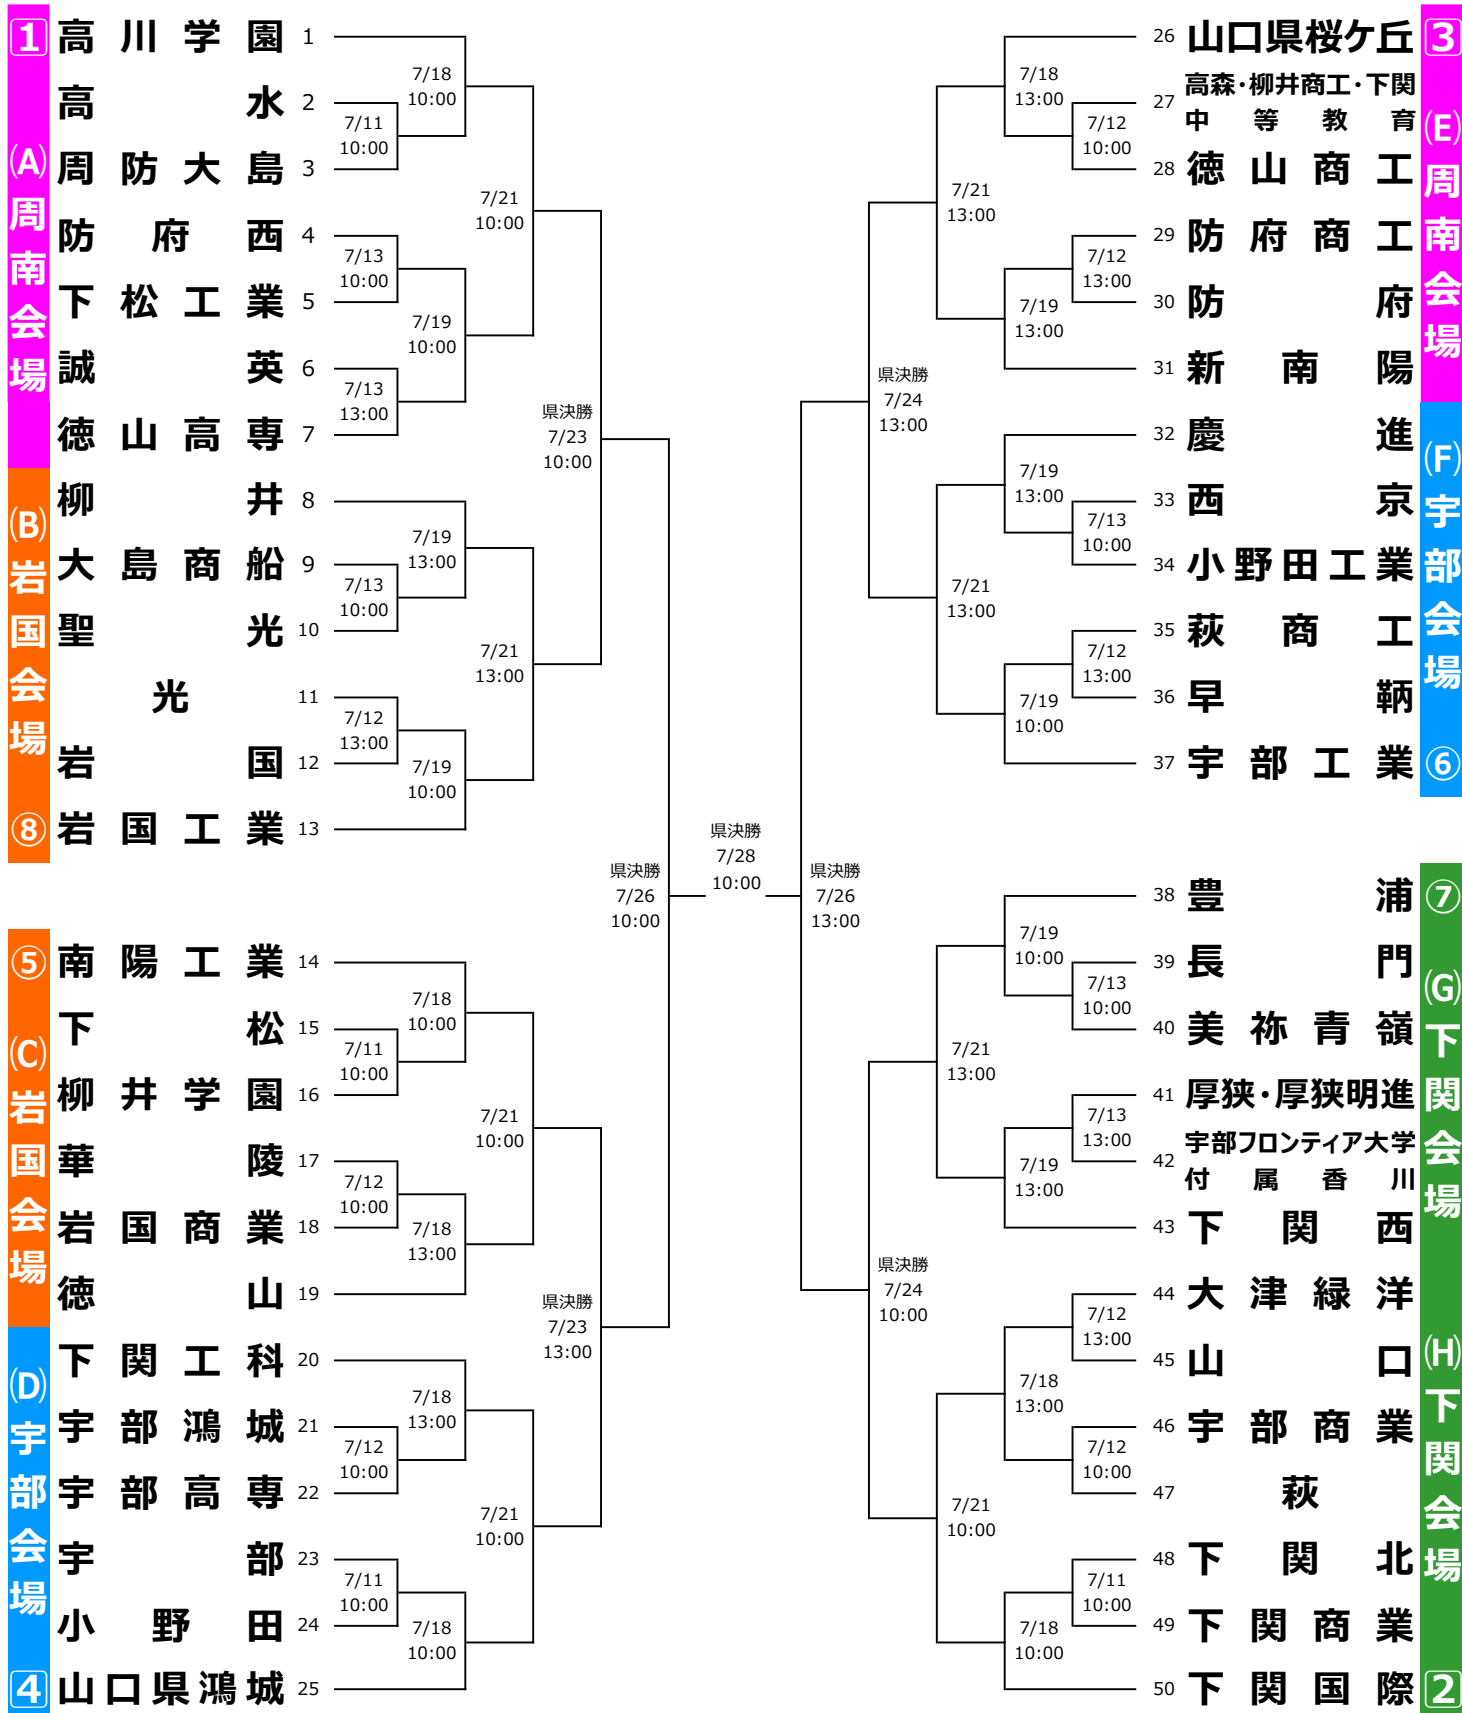

# 第108回全国高等学校野球選手権山口大会

**①~④** : Aシード校      **⑤~⑧** : Bシード校

**【県決勝大会】**山口マツダ西京きずなスタジアム

**【岩国会場】** 絆スタジアム

**【周南会場】** 津田恒実メモリアルスタジアム

**【宇部会場】** ユーピーアールスタジアム

**【下関会場】** オーヴィジョンスタジアム下関